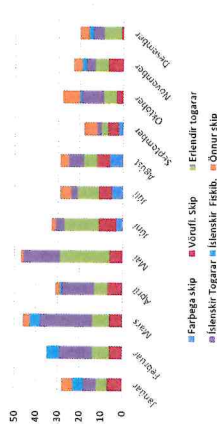

Skipakomur til Hafnarfjarðar 2021