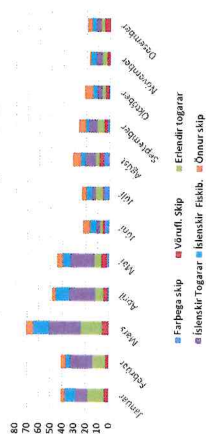

Skipakomur til Hafnarfjarðarhafnar og Straumsvíkur 2021 og 2022

2022	Hafnarfjörður										Straumsvík			Alls	
	Farþega skip	Vöruf. Skip	Eriendir togarar	Islenskir togarar	Islenskir Fiskib.	Önnur skip	Samtals	Uppsafn.	Farmskip	Önnur	Straumsvík k	Uppsafn	Alls	Alls uppsafn	
Janúar	4	14	10	10	10	3	41	41	5	5	5	46	46		
Febrúar	3	11	19	4	4	4	41	82	5	5	5	46	92		
Mars	6	18	27	14	6	71	153	8	8	8	8	79	171		
Apríl	1	4	7	22	12	3	49	202	5	5	5	54	225		
Maj	2	5	6	20	7	5	45	247	6	6	6	51	276		
Júní	4	2	2	3	6	6	23	270	5	5	5	28	304		
Júlí	5	1	6	3	5	4	24	294	5	5	5	29	333		
Ágúst	5	4	3	9	4	7	32	326	6	6	6	38	371		
Septembar	2	3	6	7	3	6	27	353	5	5	5	32	403		
Oktober	1	3	4	4	4	7	22	375	6	6	6	28	431		
Nóvember	0	3	4	5	5	1	18	393	4	4	4	22	453		
Desember	0	5	3	4	4	4	20	413	6	6	6	26	479		
Samtals	20	43	83	133	78	56	413		66	0	66	479			

Skipakomur til Hafnarfjarðar 2022

Straumsvík 2022 - farmskip

Skipakomur til Hafnarfjarðar 2021

Straumsvík 2021 - farmskip

Samtals 2022

Janúar	46
Febrúar	46
Mars	79
Apríl	54
Maj	51
Júní	28
Júlí	29
Ágúst	38
Septembar	32
Oktober	28
Nóvember	22
Desember	26