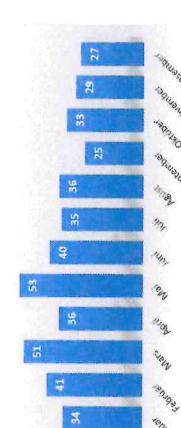

Samtals skipakomur 2021

Samtals 2021